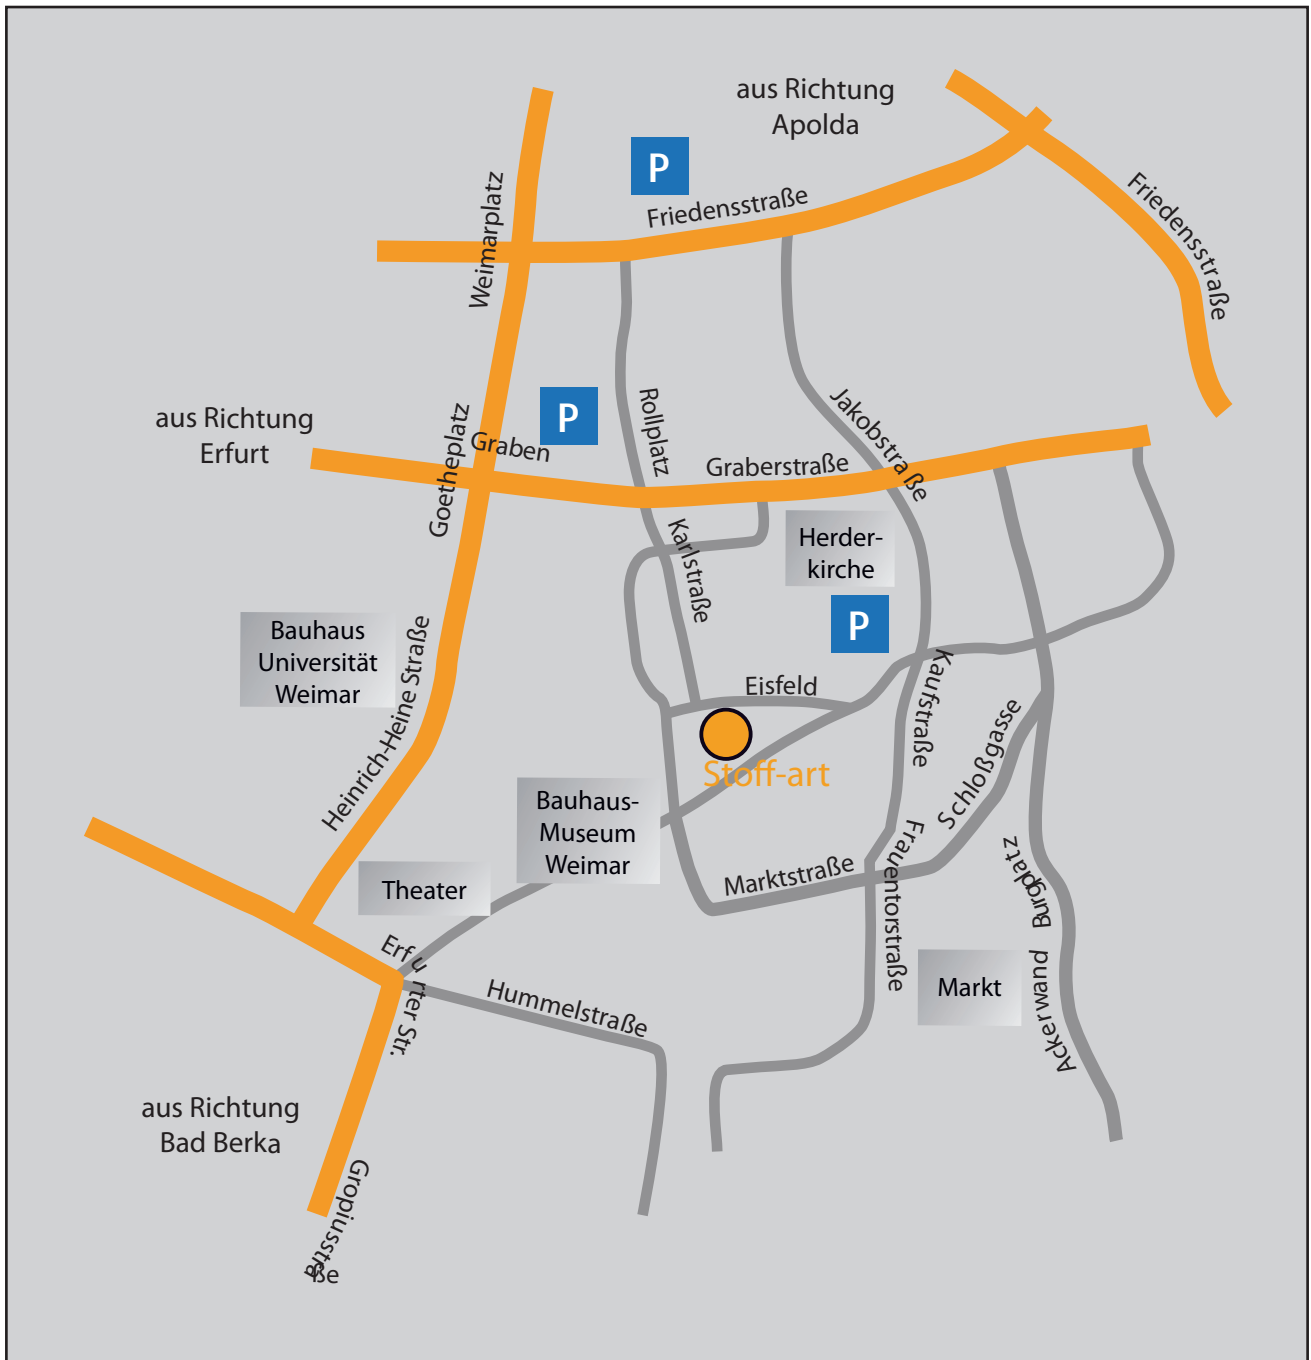

Anfahrtsskizze

Weimar
Eisfeld 3
Telefon 0 36 43 / 90 17 48

Öffnungszeiten:

Mo - Mi: 10.00 - 18.00 Uhr
Sa: 10.00 - 14.00 Uhr